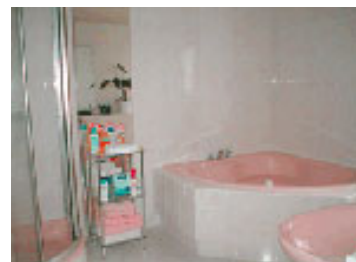

*** Ferienwohnung Landthaler Rosenstr. 13 86489 Unterbleichen Tel. 08282/5388 Fax. 08282/828667